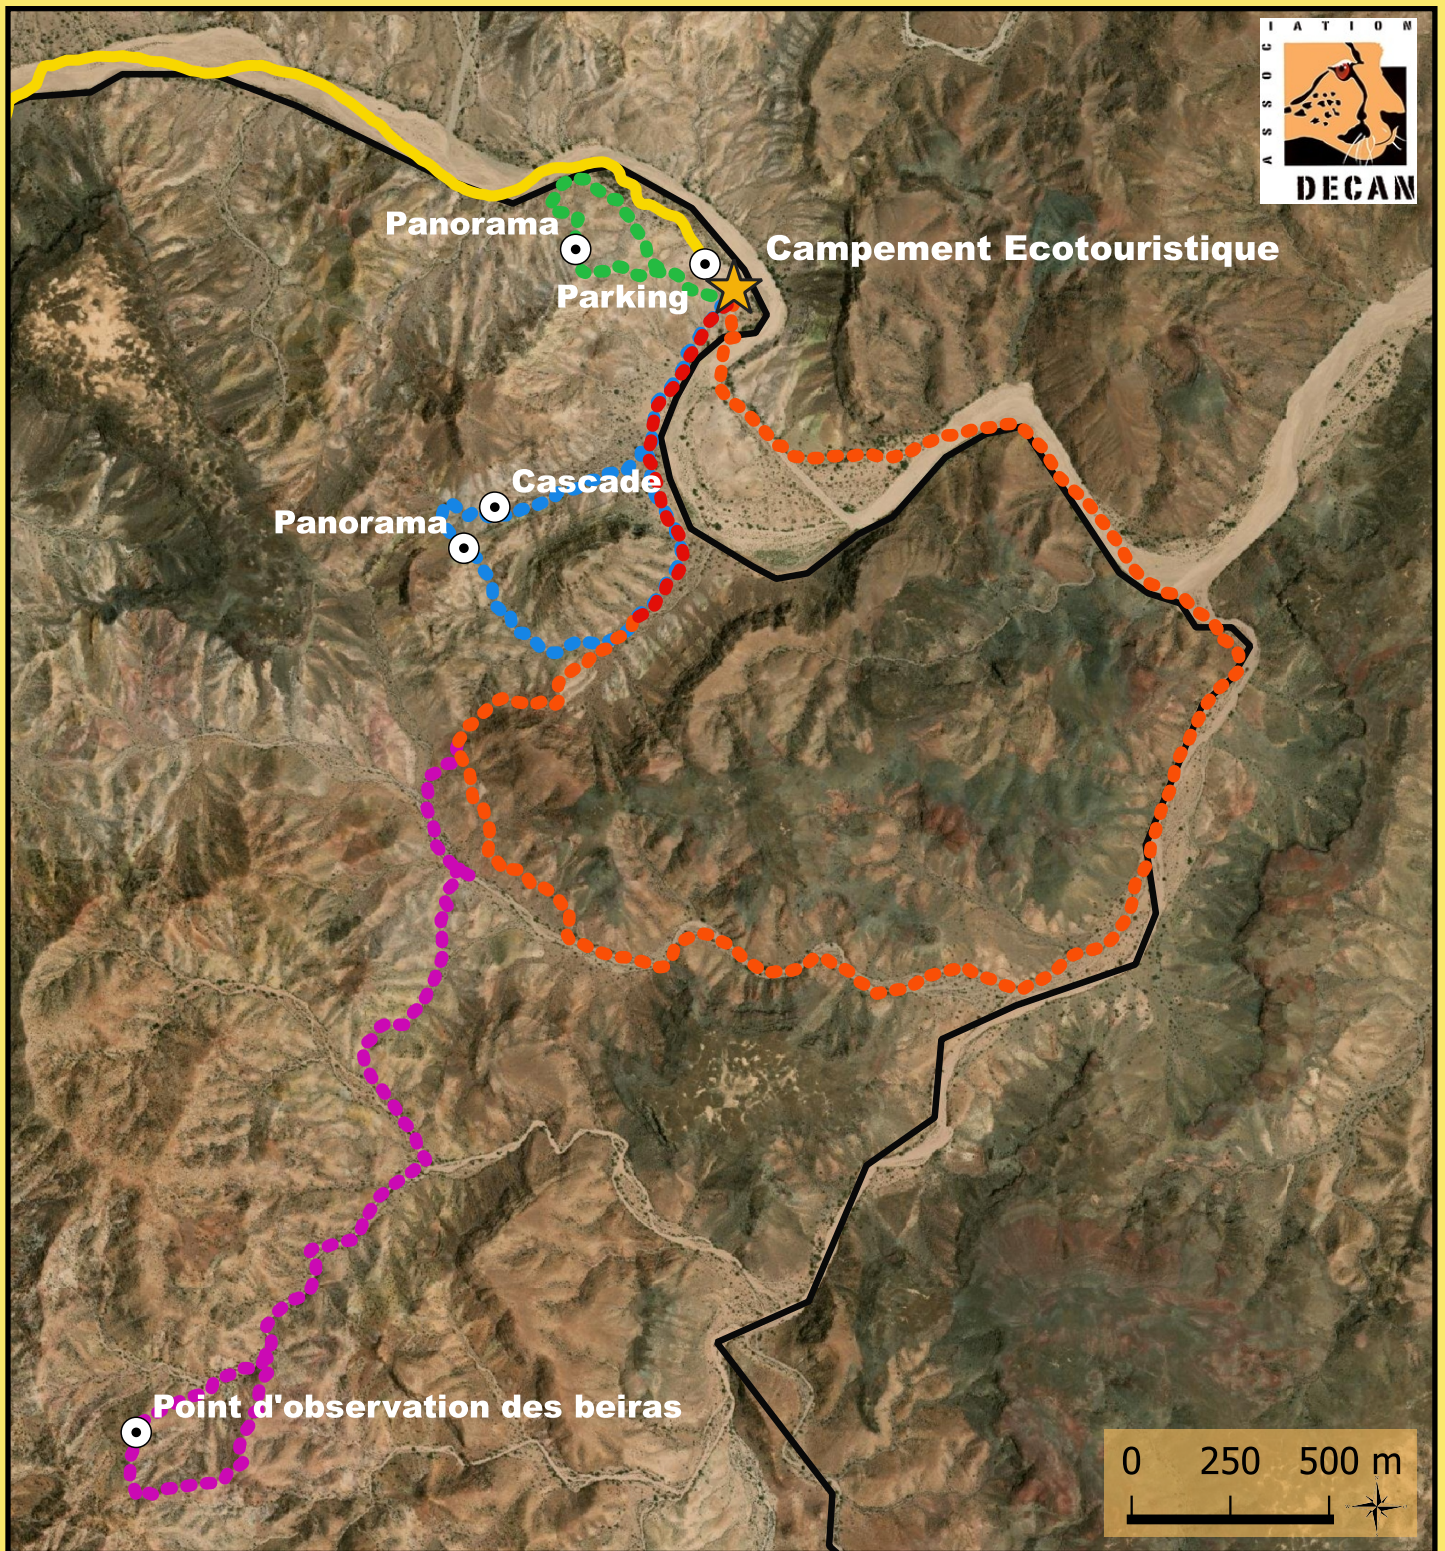

# Carte des sentiers de randonnée d'Assamo

## LÉGENDE

- ★ Campement Ecotouristique Assamo
- ⊙ Eléments paysagers
- Piste voiture
- Sentier commun de départ
- Sentier serpent - 2 km
- Sentier caracal - 3 km
- Sentier dromadaire - 7 km
- Sentier koudou - 9 km
- ▭ Aire Protégée d'Assamo
- ◆ Villages